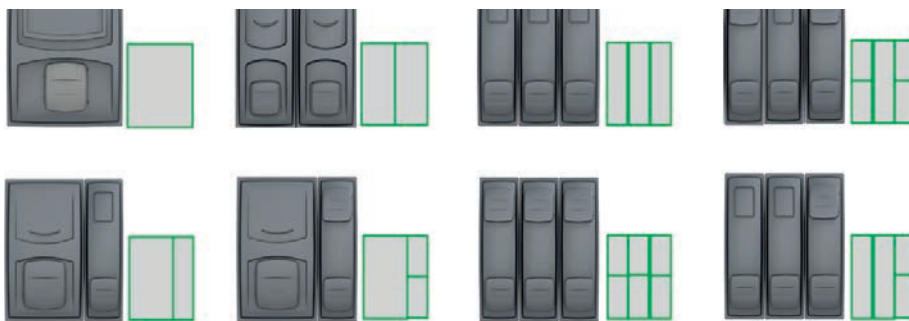

## Avantages :

- Partie supérieure carrée de 160x160, possibilité d'appondre les conteneurs pour un gain de place et de coûts (moins de faces) significatif
- Entourage Compowood, alu naturel ou peint - également possible pour des encarts publicitaires, plans de localité, etc. Bonne résistance au vandalisme
- En polyéthylène haute densité évitant la rouille et offrant une étanchéité totale
- Compartimentable pour tout type de flux, haute adaptabilité et flexibilité pour répondre à vos besoins
- Utilisation au sol inférieure de 15%, volume de récolte augmenté de 15%
- Compatible avec les déchets mélangés ou triés tels que les déchets recyclables, bio, papier, carton, plastique

## MolokDomino™ Global

- 60% du conteneur sous terre
- Possibilité de division du conteneur pour un ou deux sacs de levage. Sections divisées compatibles avec la collecte du verre ou du métal, par exemple

## MolokDomino™ Plus

- Possibilité de division du conteneur pour un ou deux sacs de levage. Sections divisées compatibles avec la collecte du verre ou du métal, par exemple

## MolokDomino™ Light

- Possibilité de division du conteneur pour un ou deux sacs de levage. Sections divisées compatibles avec la collecte du verre ou du métal, par exemple

\*A côté de chaque couvercle se trouve la représentation graphique des flux.