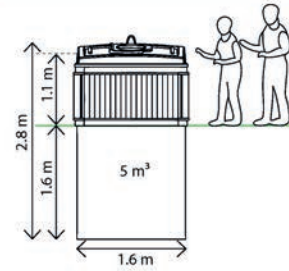

MolokDomino®

5m³(1/1)
2,4m³(1/2)
3,2m³(2/3)
1,6m³(1/3)