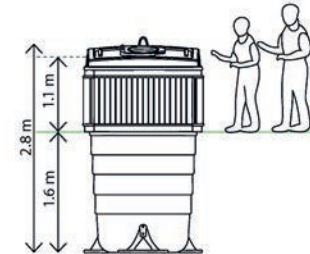

MolokDomino® Global

5m³(1/1)
2,4m³(1/2)